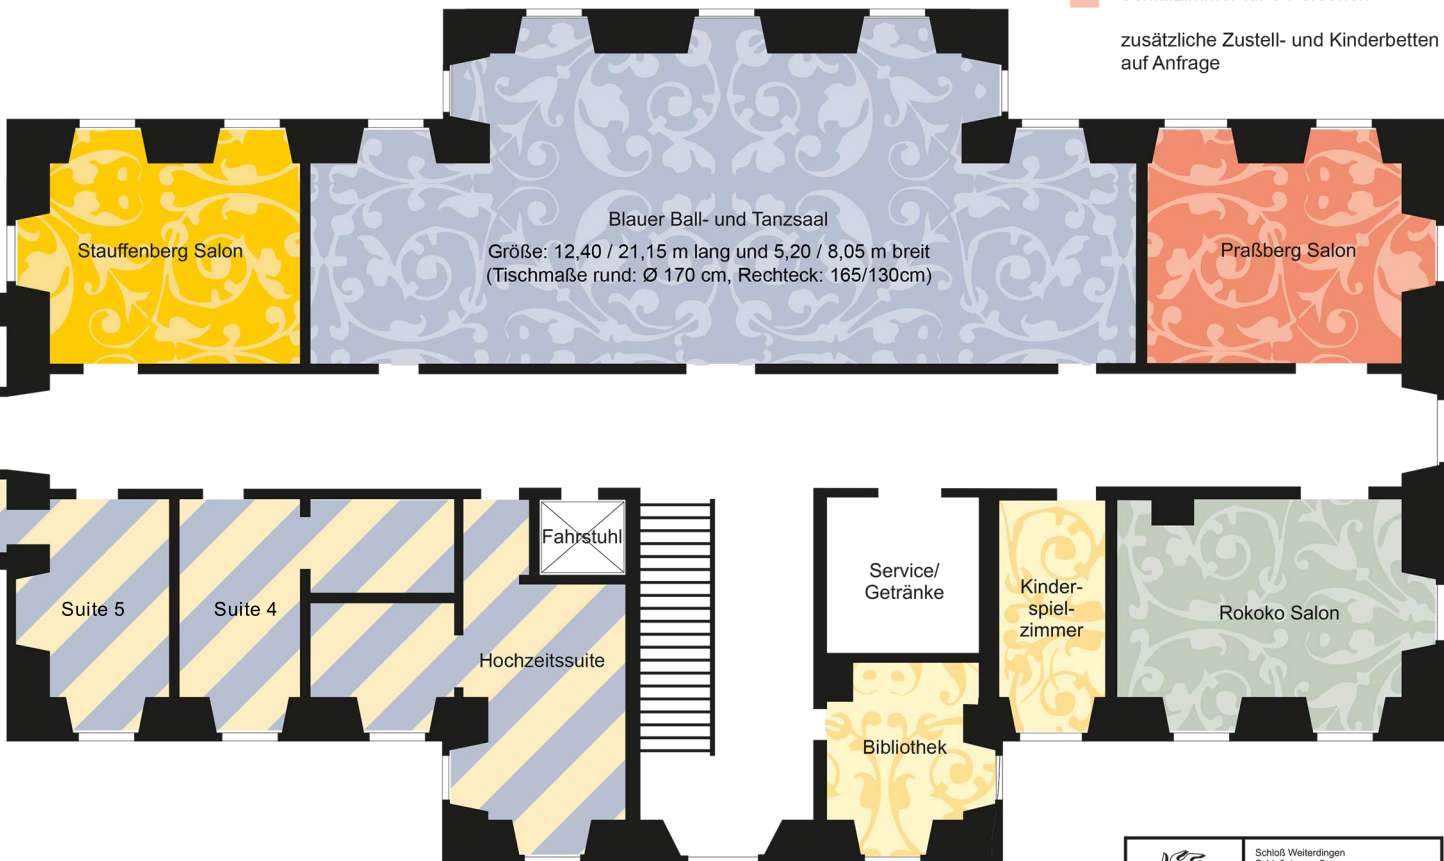

-  Fest- und Konferenzräume
-  Suiten (Hochzeitsfamilie)
-  Schlafzimmer
-  Schlafzimmer für 3 Personen

zusätzliche Zustell- und Kinderbetten  
auf Anfrage

Haupteingang

	Schloß Weiterdingen Schloßstrasse 2 78247 Weiterdingen
	Tel.: +49 (0)7739 - 92 63 46 www.schloss-weiterdingen.com
<b>EG</b>	

-  Fest- und Konferenzräume
-  Suiten (Hochzeitsfamilie)
-  Schlafzimmer
-  Schlafzimmer für 3 Personen

zusätzliche Zustell- und Kinderbetten  
auf Anfrage

 Schloss Weiterdingen	Schloß Weiterdingen Schloßstrasse 2 78247 Weiterdingen Tel.: +49 (0)7739 - 92 63 46 www.schloss-weiterdingen.com
	1.OG

-  Fest- und Konferenzräume
-  Suiten (Hochzeitsfamilie)
-  Schlafzimmer
-  Schlafzimmer für 3 Personen

zusätzliche Zustell- und Kinderbetten  
auf Anfrage

	Schloß Weierdingen Schloßstrasse 2 78247 Weierdingen Tel.: +49 (0)7739 - 92 63 46 www.schloss-weierdingen.com
	2.OG